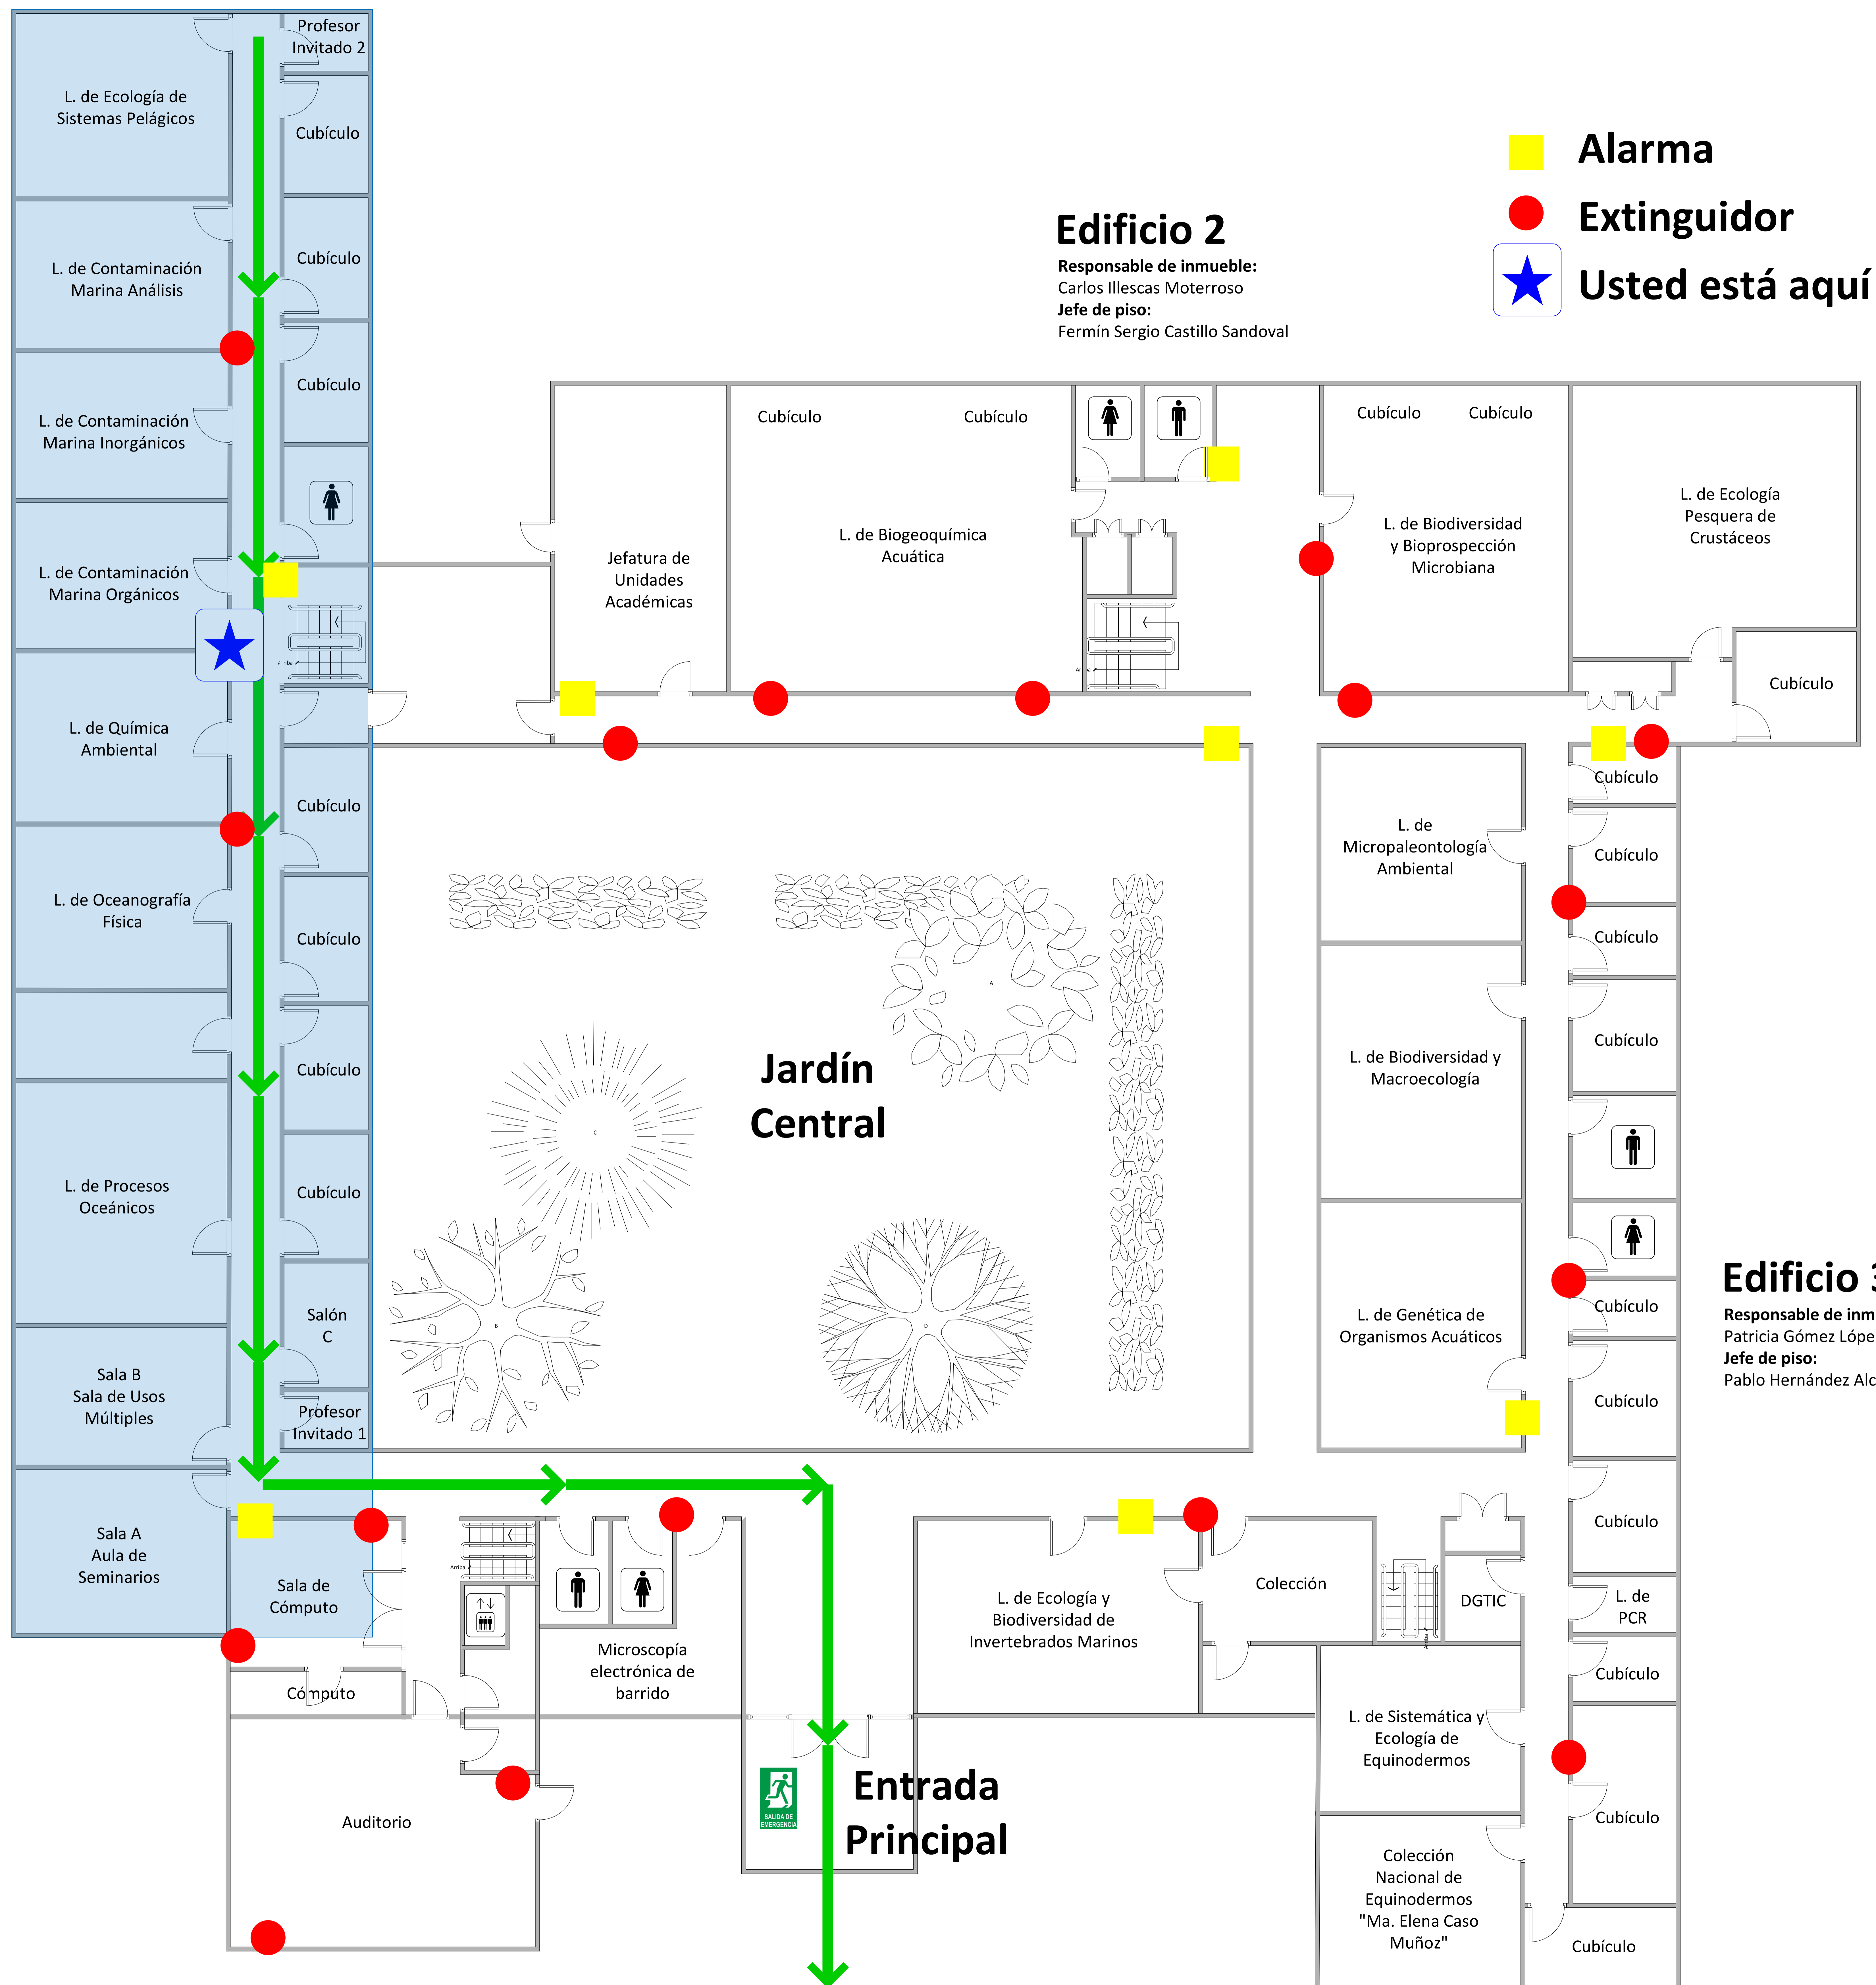

-  **Alarma**
-  **Extintor**
-  **Usted está aquí**

**Edificio 1**  
 Responsable de inmueble:  
 Ma. Guadalupe Ponce Vélez  
 Jefe de piso:  
 Ma. Guadalupe Ponce Vélez

**Edificio 2**  
 Responsable de inmueble:  
 Carlos Illescas Moteroso  
 Jefe de piso:  
 Fermín Sergio Castillo Sandoval

**Edificio 3**  
 Responsable de inmueble:  
 Patricia Gómez López  
 Jefe de piso:  
 Pablo Hernández Alcántara

**Edificio 4**  
 Responsable de inmueble:  
 Alfredo Landa Herrera  
 Jefe de piso:  
 Blanca Rocío Tafoya Fernández

**Entrada Principal**