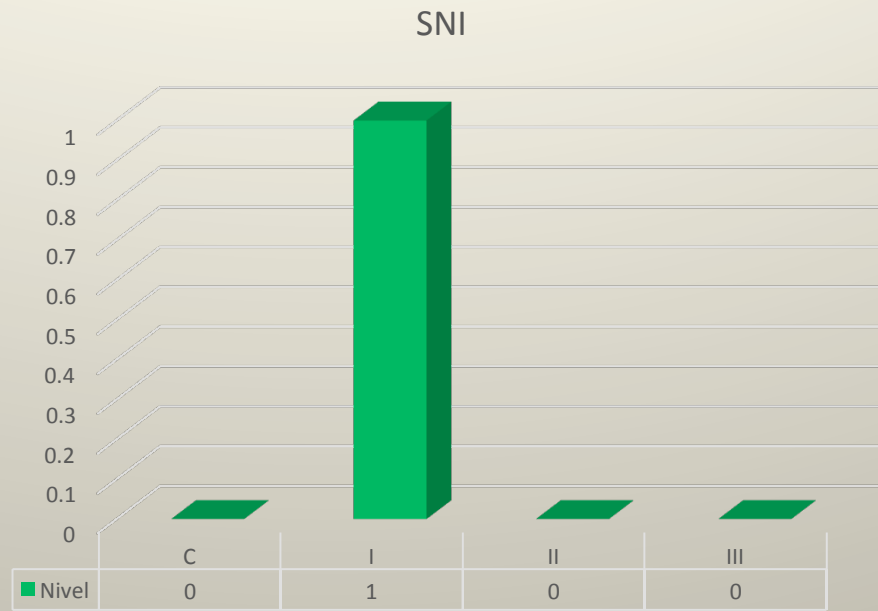

Nivel de Estudios

Investigadores

Maestría

■ 100%

Doctorado

■ 100%

Técnicos

- Maestría 44.40%
- Doctorado 33.30%
- Licenciatura 22.30%

INVESTIGADORES

Nivel de SNI

Nivel PRIDE

TÉCNICOS

Nivel SNI

Nivel PRIDE