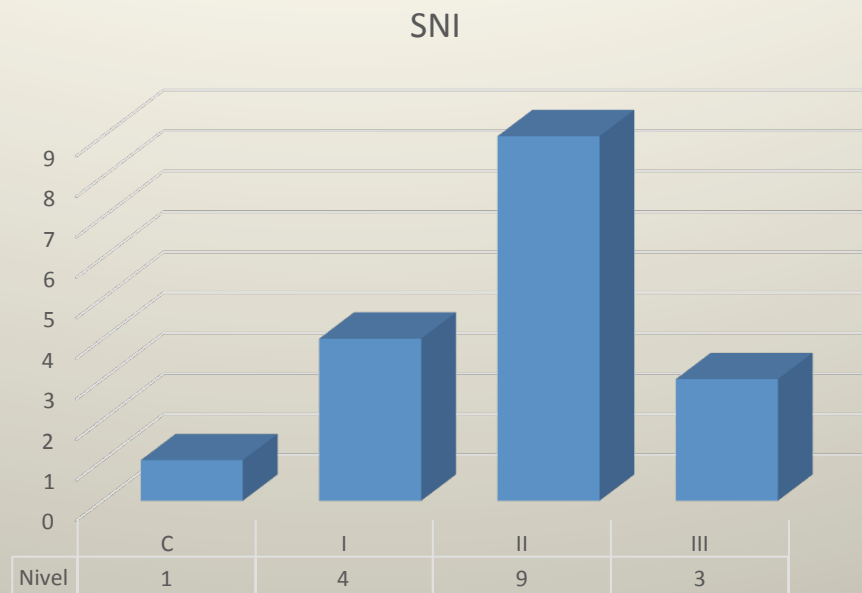

Nivel de Estudios

Investigadores

Maestría

■ 100%

Doctorado

■ 100%

Técnicos

- Maestría 44.40%
- Doctorado 33.30%
- Licenciatura 22.30%

INVESTIGADORES

Nivel de SNI

Nivel PRIDE

TÉCNICOS

Nivel SNI

Nivel PRIDE